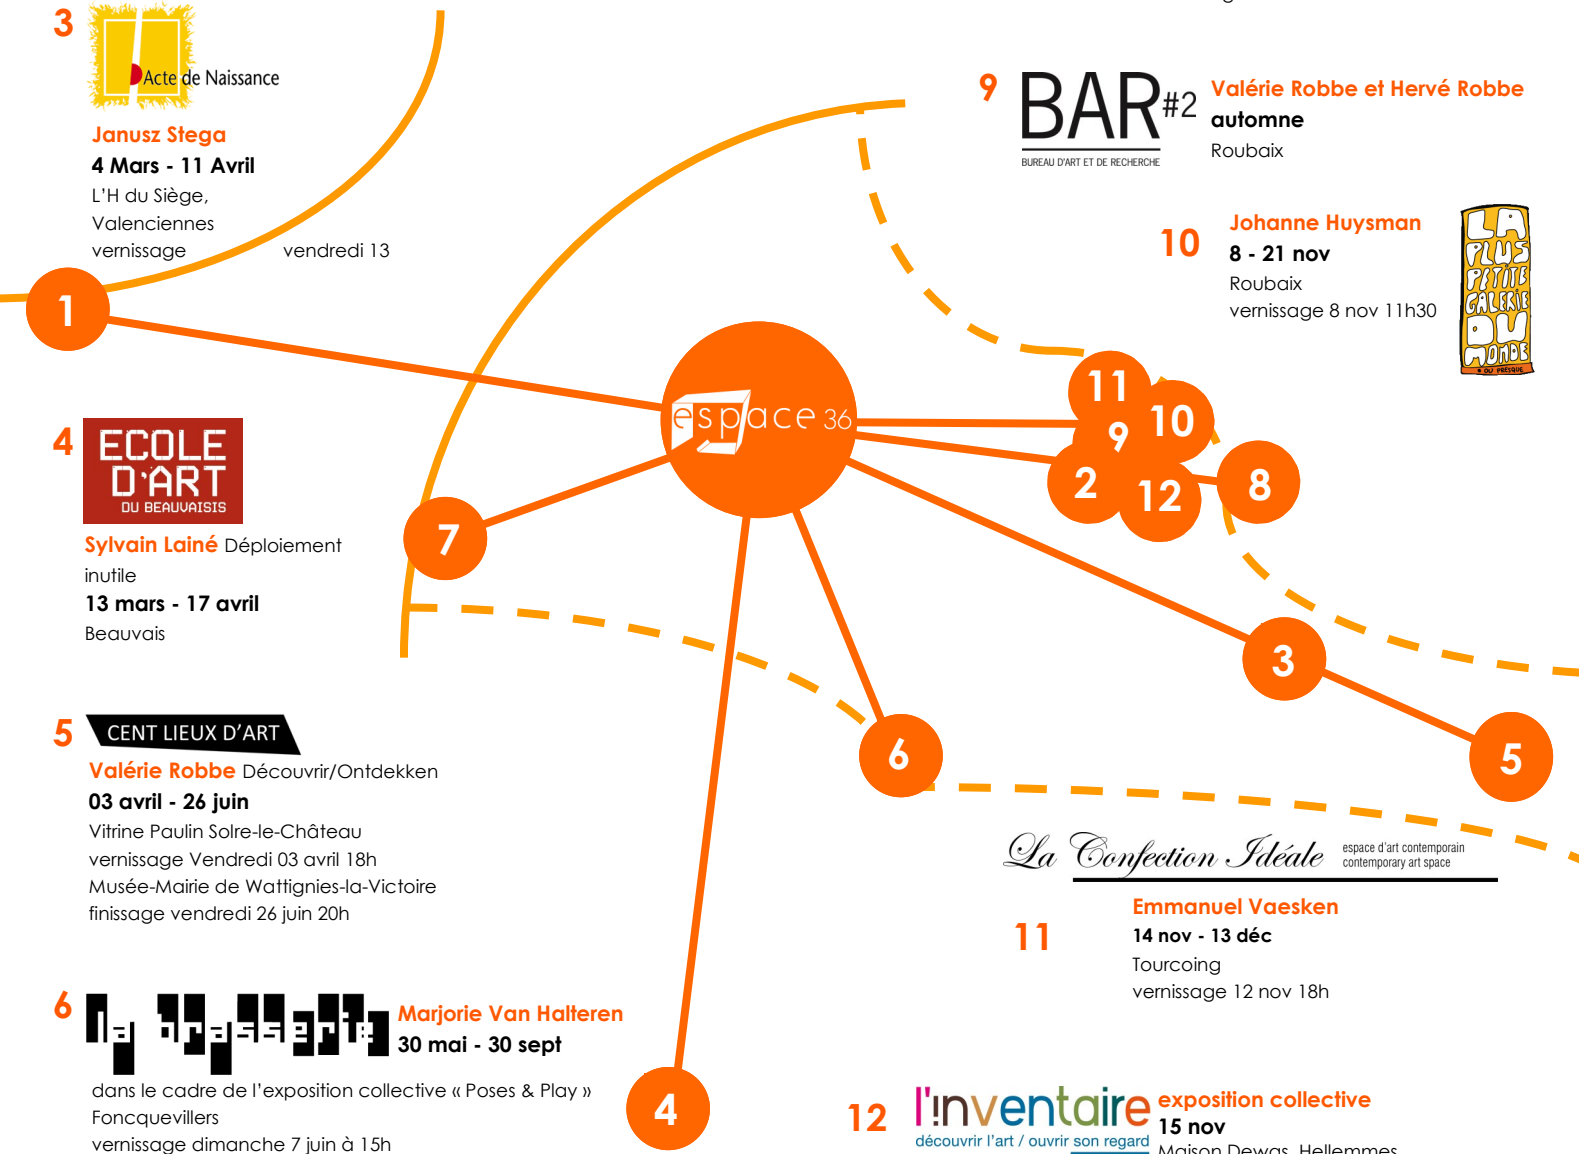

2 **Gaël Clariana** habiter le paysage
23 février - 09 mars
Hôtel du Conseil Régional, Lille
vernissage jeudi 26 février 17h

3 **Acte de Naissance**
Janusz Stega
4 Mars - 11 Avril
L'H du Siège,
Valenciennes
vernissage vendredi 13

4 **ECOLE D'ART DU BEAUVAISIS**
Sylvain Lainé Déploiement inutile
13 mars - 17 avril
Beauvais

5 **CENT LIEUX D'ART**
Valérie Robbe Découvrir/Ontdeken
03 avril - 26 juin
Vitrine Paulin Solre-le-Château
vernissage Vendredi 03 avril 18h
Musée-Mairie de Wattignies-la-Victoire
finissage vendredi 26 juin 20h

6 **Marjorie Van Halteren**
30 mai - 30 sept
dans le cadre de l'exposition collective « Poses & Play »
Foncquevillers
vernissage dimanche 7 juin à 15h

7 **welchrome**
Anne Benoit Une fois chaque chose
exposition collective / **27 juin - 27 sept**
au Musée du Touquet-Paris-Plage
vernissage samedi 27 juin à 11h

8 **THE DRAWING BOX**
Greig Burgoyne Scapelands
03 - 25 oct
Tournai, Belgique
vernissage 9 oct 18h30

9 **BAR#2**
BUREAU D'ART ET DE RECHERCHE
Valérie Robbe et Hervé Robbe
automne
Roubaix

10 **Johanne Huysman**
8 - 21 nov
Roubaix
vernissage 8 nov 11h30

La Confection Idéale espace d'art contemporain
contemporary art space

11 **Emmanuel Vaesken**
14 nov - 13 déc
Tourcoing
vernissage 12 nov 18h

12 **l'inventaire** exposition collective
découvrir l'art / ouvrir son regard
 15 nov
Maison Dewas, Hellemmes